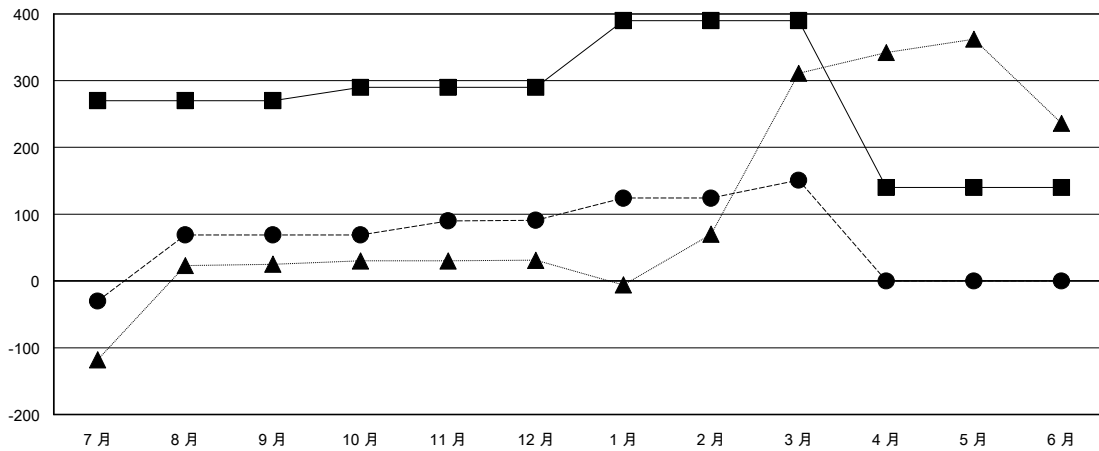

MONTHLY MEMBERSHIP PROGRESS REPORT

District 300B1

Results as of: 3/31/2017

GMT: PEI-JEN CHEN

地點 REP OF CHINA

GMT憲章區

分會			
成果 2016-2017			
季	新分會目標	新會	會員流失的分會
7月/8月/9月	1	0	0
10月/11月/12月	0	0	0
1月/2月/3月	0	1	0
4月/5月/6月	0	0	0

位會員@每位須繳			
成果 2016-2017			
季	新會員淨增長目標 (不含復籍或轉會)	實際新會員增長數 (不含復籍或轉會)	實際退會會員 (包括轉會)
7月/8月/9月	270	99	30
10月/11月/12月	20	24	2
1月/2月/3月	100	74	14
4月/5月/6月	-250	0	0

目標與實際新會累積

目標和實際會員累積

已取消的分會: 0	31 CLUBS OF 66 增添1位或以上的新會員	性別分佈
放棄的會員	點擊這裡取得累計會員數據	男 2,560 (79.45%)
過世 3		女 662 (20.55%)
分會已取消 0		總計家庭單位會員數 0
其他 43		支付減半會費的家庭會員 0
總計 46		